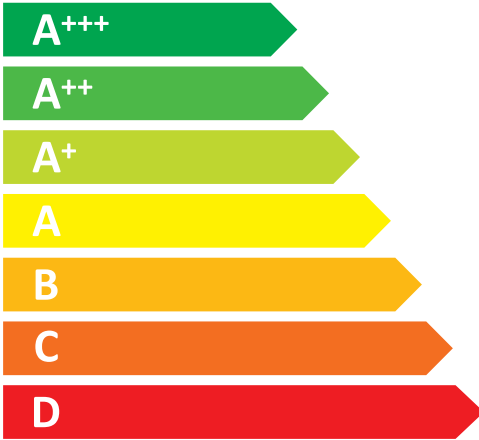

**ENERG**  
енергия · ενεργεια

**Samsung**

**DV90T5240AE**

ENERGIA · ЕНЕРГИЯ · ΕΝΕΡΓΕΙΑ  
ENERGIJA · ENERGY · ENERGIE  
ENERGI

**194**  
kWh/annum

  
**220**  
min/cycle\*

  
**9,0**  
kg

  
**63**  
dB